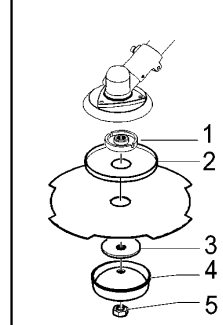

FIGURE 1

FIGURE 2

FIGURE 3

Item	P/N McC	P/N ELX	Qty	DESCRIPTION
FIGURE 1				
1	242902	538242902	1	clamp assy
2	• 229077	538229077	2	screw M5x18
3	• 242900	538242900	1	lower shaft clamp
4	• 241684	538241684	2	spacer
5	• 243122	538243122	1	upper shaft clamp
6	• 242897	538242897	1	lower double handle clamp
7	• 242901	538242901	1	spring
8	• 242898	538242898	1	upper double handle clamp
9	• 242917	538242917	1	knob + screw M8x65
12	249249	538249249	1	handle bar
13	240862	538240862	3	screw 4x18 - self threading
14	242533	538242533	1	right handle (right half)
15	242537	538242537	1	throttle trigger
16	242540	538242540	1	spring
17	242538	538242538	1	safety trigger
18	242534	538242534	1	right handle (left half)
19	242648	538242648	1	cap
C 20	242607	538242607	1	wires ass'y
C 21	• 242439	538242439	1	switch
C 22	• 243061	538243061	1	throttle cable
23	240862	538240862	2	screw 4x18 - self threading
24	242535	538242535	1	left handle (right half)
25	242536	538242536	1	left handle (left half)
28	229850	538229850	1	cable retainer
30	228152	538228152	2	harness half hook
31	236642	538236642	2	nut M6
32	235911	538235911	2	screw M6x12
35	240486	538240486	1	drive shaft
36	242442	538242442	1	outer shaft
37	• 228192	538228192	5	bushing ass'y
60	235802	538235802	1	screw m5x14
62	236529	538236529	2	split washer
63	235803	538235803	1	screw m5x25
65	242728	538242728	1	gear box ass'y
66	• 240151	538240151	1	screw M8x10
67	242729	538242729	1	flange guard
68	240688	538240688	3	screw+washer

Item	P/N McC	P/N ELX	Qty	DESCRIPTION
A 70	249155	538249155	1	d.25 safety guard ass'y
71	• 227563	538227563	2	M5x16 screw
72	• 242629	538242629	1	upper clamp
73	• 242752	538242752	1	lower clamp
74	• 229208	538229208	2	nut M5
75	• 242644	538242644	1	string head guard
76	• 241973	538241973	1	line cutter
77	• 227563	538227563	2	M5x16 screw
78	• 240862	538240862	1	screw 4x18