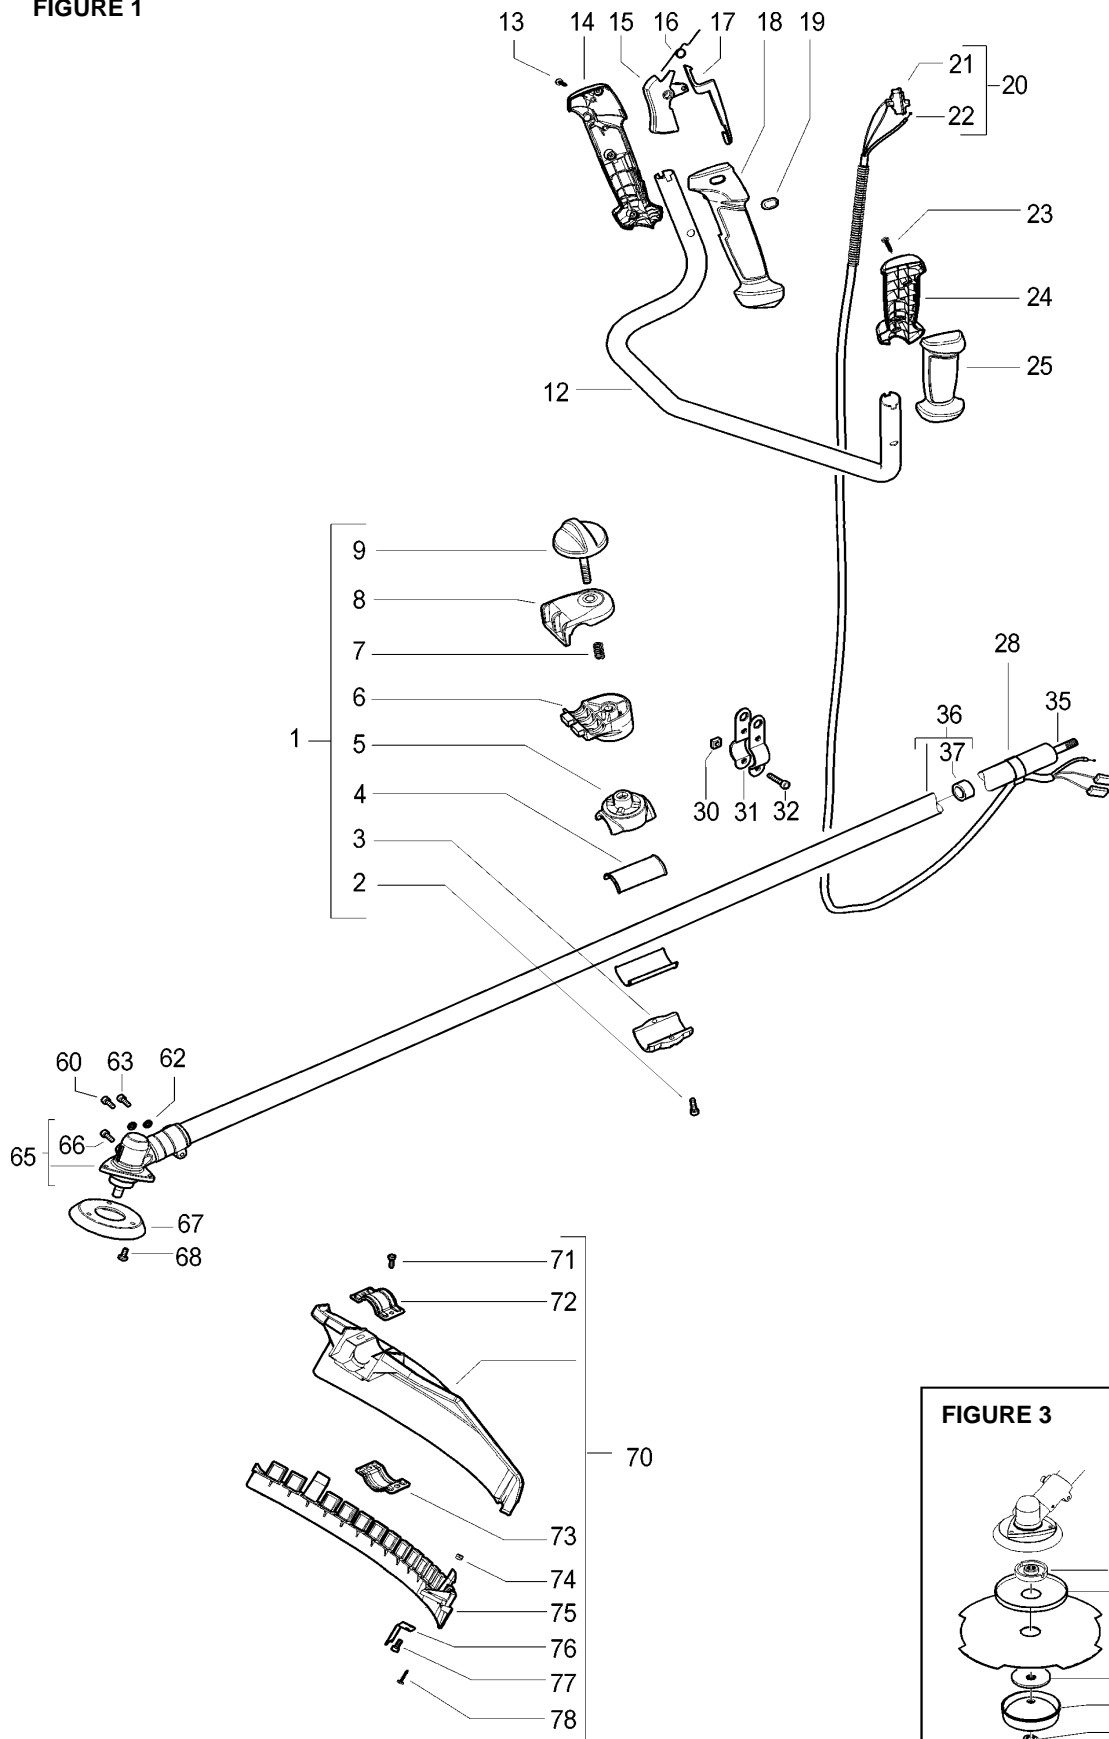

FIGURE 1

FIGURE 2

FIGURE 3

Item	P/N McC	P/N ELX	Qty	DESCRIPTION
FIGURE 1				
1	242902	538242902	1	clamp assy
2	• 229077	538229077	2	screw M5x18
3	• 242900	538242900	1	lower shaft clamp
4	• 241684	538241684	2	spacer
5	• 243122	538243122	1	upper shaft clamp
6	• 242897	538242897	1	lower double handle clamp
7	• 242901	538242901	1	spring
8	• 242898	538242898	1	upper double handle clamp
9	• 242917	538242917	1	knob + screw M8x65
12	249249	538249249	1	handle bar
13	240862	538240862	3	screw 4x18 - self threading
14	242533	538242533	1	right handle (right half)
15	242537	538242537	1	throttle trigger
16	242540	538242540	1	spring
17	242538	538242538	1	safety trigger
18	242534	538242534	1	right handle (left half)
19	242648	538242648	1	cap
C 20	242607	538242607	1	wires ass'y
C 21	• 242439	538242439	1	switch
C 22	• 243061	538243061	1	throttle cable
23	240862	538240862	2	screw 4x18 - self threading
24	242535	538242535	1	left handle (right half)
25	242536	538242536	1	left handle (left half)
28	229850	538229850	1	cable retainer
30	228152	538228152	2	harness half hook
31	236642	538236642	2	nut M6
32	235911	538235911	2	screw M6x12
35	240486	538240486	1	drive shaft
36	242442	538242442	1	outer shaft
37	• 228192	538228192	5	bushing ass'y
60	235802	538235802	1	screw m5x14
62	236529	538236529	2	split washer
63	235803	538235803	1	screw m5x25
65	242728	538242728	1	gear box ass'y
66	• 240151	538240151	1	screw M8x10
67	242729	538242729	1	flange guard
68	240688	538240688	3	screw+washer

FIGURE 2				
A 1	531025001	531025001	1	P 25 trimmer head
2	• 537419302	537421501	1	body
3	• 537338901	537427901	1	adapter T25
C 4	• 537338901	537338901	1	spring T25
C 5	• 537419601	537419601	1	knob
C 6	• 537419501	537419501	1	spool (without line)
C 7	• 537419701	537419701	2	bushing
8	• 537419401	537419401	1	cover
9	242823	538242823	1	spacer
10	242815	538242815	1	flange