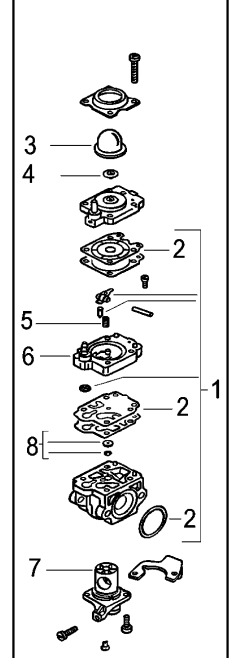

FIGURE 4

FIGURE 5

FIGURE 6

Item	P/N McC	P/N ELX	Qty	DESCRIPTION
FIGURE 4				
1	242802	538242802	1	crankcase
2	227565	538227565	4	screw M5x25
3	FIGURE 5			
A 4	92879	538092879	1	spark plug RDJ8J
5	242845	538242845	1	engine cover
6	240862	538240862	3	screw M4x18
7	242037	538242037	2	stud bolt
B 8	242859	538242859	1	exhaust gasket
C 9	242131	538242131	1	muffler
10	242962	538242962	1	muffler shield
11	235642	538235642	2	nut M5
C 12	242994	538242994	2	seal
C 13	241594	538241594	2	ball bearing
15	243486	538243486	1	crankshaft assy
C 16	• 235742	538235742	1	needle bearing
17	241784	538241784	1	starter pawl assy
18	• 111088	538111088	1	snap ring
19	• 241782	538241782	1	spring
20	• 241781	538241781	1	pawl
21	235248	538235248	1	nut
C 22	242886	538242886	1	starter assy
23	• 241077	538241077	1	screw M4x14
24	• 241703	538241703	1	washer
A 25	• 241746	538241746	1	rope
26	• 228260	538228260	3	bushing
27	• 242852	538242852	1	handle
B 28	• 241620	538241620	1	pulley
B 29	• 241619	538241619	1	spring
30	241963	538241963	3	screw M4x22
31	242038	538242038	1	tank grommet (crankcase side)
32	242039	538242039	1	tank grommet (starter side)
B 33	242484	538242484	1	fuel tank cap assy
A 34	• 236564	538236564	1	gasket
C 35	242889	538242889	1	fuel tank assy
B 36	• 229789	538229789	1	hose
B 37	• 242527	538242527	1	primer bulb hose
A 38	240452	538240452	1	fuel pickup
39	242848	538242848	1	air filter cover
B 40	242888	538242888	1	air filter
41	235808	538235808	2	screw 5x50
42	235248	538235248	1	washer
43	242847	538242847	1	air box
C 49	FIGURE 6			
A 50	242851	538242851	1	carb. Gasket
51	242173	538242173	2	screw M5x30
52	235248	538235248	2	washer
B 53	242849	538242849	1	carb. Spacer
B 54	242860	538242860	1	intake gasket