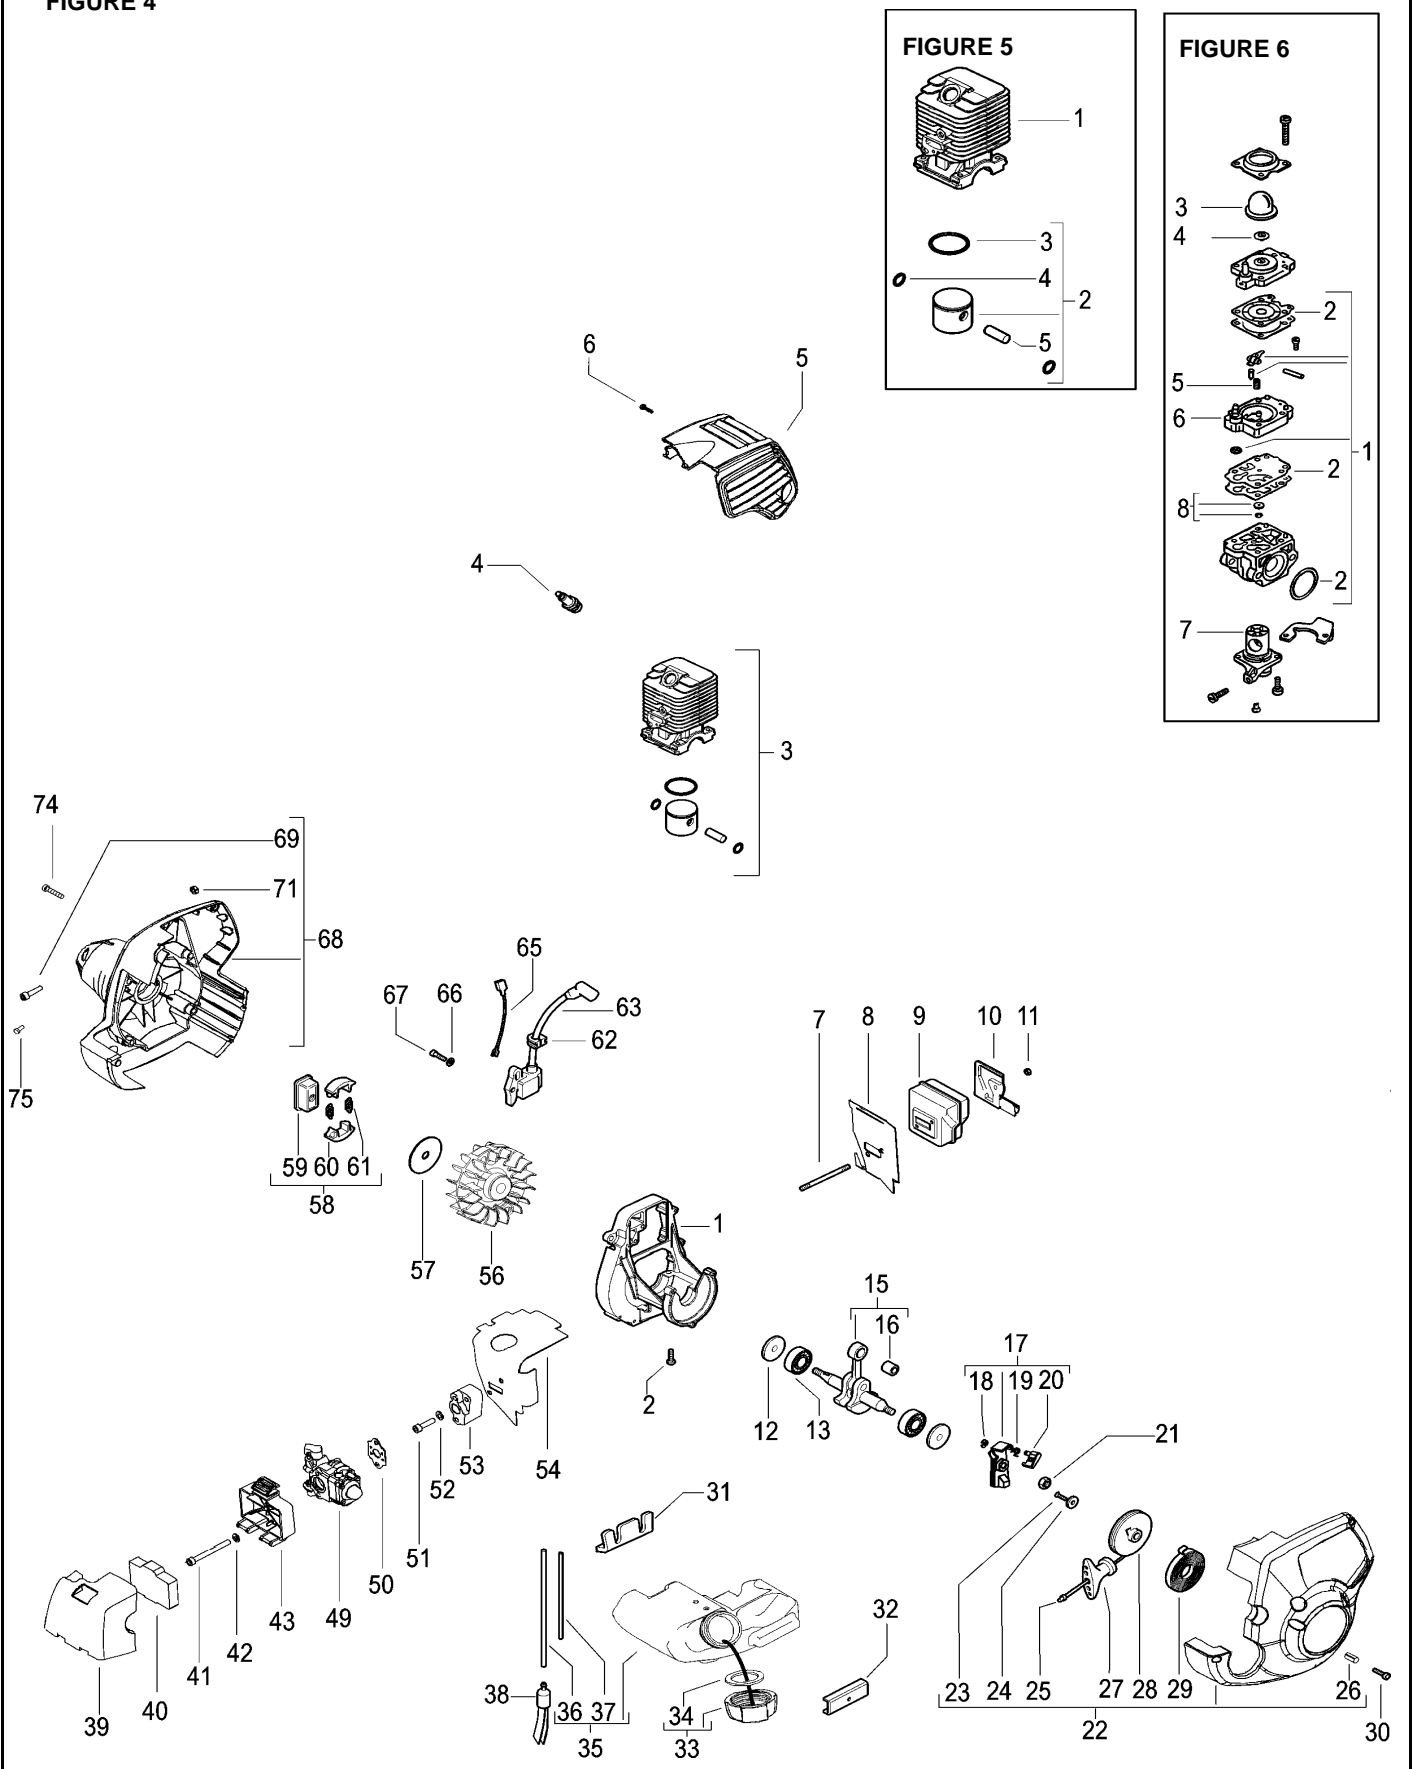

FIGURE 4

Item	P/N McC	P/N ELX	Qty	DESCRIPTION
FIGURE 4				
1	242802	538242802	1	crankcase
2	227565	538227565	4	screw M5x25
3	FIGURE 5			
A 4	92879	538092879	1	spark plug RDJ8J
5	242845	538242845	1	engine cover
6	240862	538240862	3	screw M4x18
7	242037	538242037	2	stud bolt
B 8	242859	538242859	1	exhaust gasket
C 9	242131	538242131	1	muffler
10	242962	538242962	1	muffler shield
11	235642	538235642	2	nut M5
C 12	242994	538242994	2	seal
C 13	241594	538241594	2	ball bearing
15	243486	538243486	1	crankshaft assy
C 16	• 235742	538235742	1	needle bearing
17	241784	538241784	1	starter pawl assy
18	• 111088	538111088	1	snap ring
19	• 241782	538241782	1	spring
20	• 241781	538241781	1	pawl
21	235248	538235248	1	nut
C 22	242886	538242886	1	starter assy
23	• 241077	538241077	1	screw M4x14
24	• 241703	538241703	1	washer
A 25	• 241746	538241746	1	rope
26	• 228260	538228260	3	bushing
27	• 242852	538242852	1	handle
B 28	• 241620	538241620	1	pulley
B 29	• 241619	538241619	1	spring
30	241963	538241963	3	screw M4x22
31	242038	538242038	1	tank grommet (crankcase side)
32	242039	538242039	1	tank grommet (starter side)
B 33	242484	538242484	1	fuel tank cap assy
A 34	• 236564	538236564	1	gasket
C 35	242889	538242889	1	fuel tank assy
B 36	• 229789	538229789	1	hose
B 37	• 242527	538242527	1	primer bulb hose
A 38	240452	538240452	1	fuel pickup
39	242848	538242848	1	air filter cover
B 40	242888	538242888	1	air filter
41	235808	538235808	2	screw 5x50
42	235248	538235248	1	washer
43	242847	538242847	1	air box
C 49	FIGURE 6			
A 50	242851	538242851	1	carb. Gasket
51	242173	538242173	2	screw M5x30
52	235248	538235248	2	washer
B 53	242849	538242849	1	carb. Spacer
B 54	242860	538242860	1	intake gasket

Item	P/N McC	P/N ELX	Qty	DESCRIPTION
56	243311	538243311	1	flywheel
57	241604	538241604	1	dust shield
B 58	241793	538241793	1	clutch assy
59	• 241789	538241789	1	clutch hub
60	• 241743	538241743	2	clutch shoe
A 61	• 241794	538241794	2	clutch spring
62	242895	538242895	1	grommet
C 63	243524	538243524	1	ignition coil
65	242891	538242891	1	ground wire
66	235248	538235248	2	washer
67	235806	538235806	2	screw M5x20
C 68	242887	538242887	1	joint assy
69	• 235806	538235806	1	screw M5x20
71	• 235216	538235216	1	nut M5
74	241963	538241963	4	screw M4x22
75	229632	538229632	1	screw 3,5x13

FIGURE 5				
C 1	243076	538243076	1	cylinder 30 cc
C 2	249179	538249179	1	piston kit 30 cc
B 3	• 242602	538242602	1	piston ring
4	• 235008	538235008	2	snap ring
5	• 241735	538241735	1	piston pin

FIGURE 6				
B	242885	538242885	1	carburetor WYJ538
A 1	• 247955	538247955	1	repair kit K20 WYJ
C 2	•• 247956	538247956	1	repair kit K10 WYJ
C 3	• 225834	538225834	1	primer
C 4	• 247957	538247957	1	valve
C 5	• 247958	538247958	1	spring
C 6	• 249419	538249419	1	pumping body
C 7	• 249418	538249418	1	valve
C 8	• 249417	538249417	1	jet

A=ALTA ROTAZIONE
B=MEDIA ROTAZIONE
C=ALTA ROTAZIONE
NUOVI CODICI

A=HIGH MOVING
B=MEDIUM MOVING
C=SLOW MOVING
NEW P. NUMBERS

A=HAUTE DEMANDE
B=MOYENNE DEMANDE
C=BASSE DEMANDE
NOUVELLES REFERENCES

A=GROBE NACHFRAGE
B=MITTELMAESSIGE
C=WENIGE NACHFRAGE
NEU CODEX