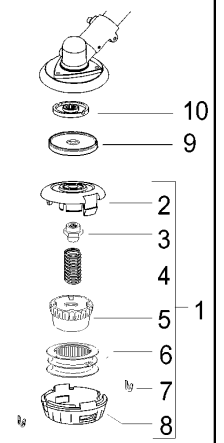

FIGURE 1

FIGURE 2

FIGURE 3

Item	P/N McC	P/N ELX	Qty	DESCRIPTION
FIGURE 1				
1	242902	538242902	1	clamp assy
2	• 229077	538229077	2	screw M5x18
3	• 242900	538242900	1	lower shaft clamp
4	• 241684	538241684	2	spacer
5	• 243122	538243122	1	upper shaft clamp
6	• 242897	538242897	1	lower double handle clamp
7	• 242901	538242901	1	spring
8	• 242898	538242898	1	upper double handle clamp
9	• 242917	538242917	1	knob + screw M8x65
12	249249	538249249	1	handle bar
13	240862	538240862	3	screw 4x18 - self threading
14	242533	538242533	1	right handle (right half)
15	242537	538242537	1	throttle trigger
16	242540	538242540	1	spring
17	242538	538242538	1	safety trigger
18	242534	538242534	1	right handle (left half)
19	242648	538242648	1	cap
C 20	242607	538242607	1	wires ass'y
C 21	• 242439	538242439	1	switch
C 22	• 243061	538243061	1	throttle cable
23	240862	538240862	2	screw 4x18 - self threading
24	242535	538242535	1	left handle (right half)
25	242536	538242536	1	left handle (left half)
28	229850	538229850	1	cable retainer
30	228152	538228152	2	harness half hook
31	236642	538236642	2	nut M6
32	235911	538235911	2	screw M6x12
35	240486	538240486	1	drive shaft
36	242442	538242442	1	outer shaft
37	• 228192	538228192	5	bushing ass'y
60	235802	538235802	1	screw m5x14
62	236529	538236529	2	split washer
63	235803	538235803	1	screw m5x25
65	242728	538242728	1	gear box ass'y
66	• 240151	538240151	1	screw M8x10
67	242729	538242729	1	flange guard
68	240688	538240688	3	screw+washer

Item	P/N McC	P/N ELX	Qty	DESCRIPTION
A 70	249155	538249155	1	d.25 safety guard ass'y
71	• 227563	538227563	2	M5x16 screw
72	• 242629	538242629	1	upper clamp
73	• 242752	538242752	1	lower clamp
74	• 229208	538229208	2	nut M5
75	• 242644	538242644	1	string head guard
76	• 241973	538241973	1	line cutter
77	• 227563	538227563	2	M5x16 screw
78	• 240862	538240862	1	screw 4x18